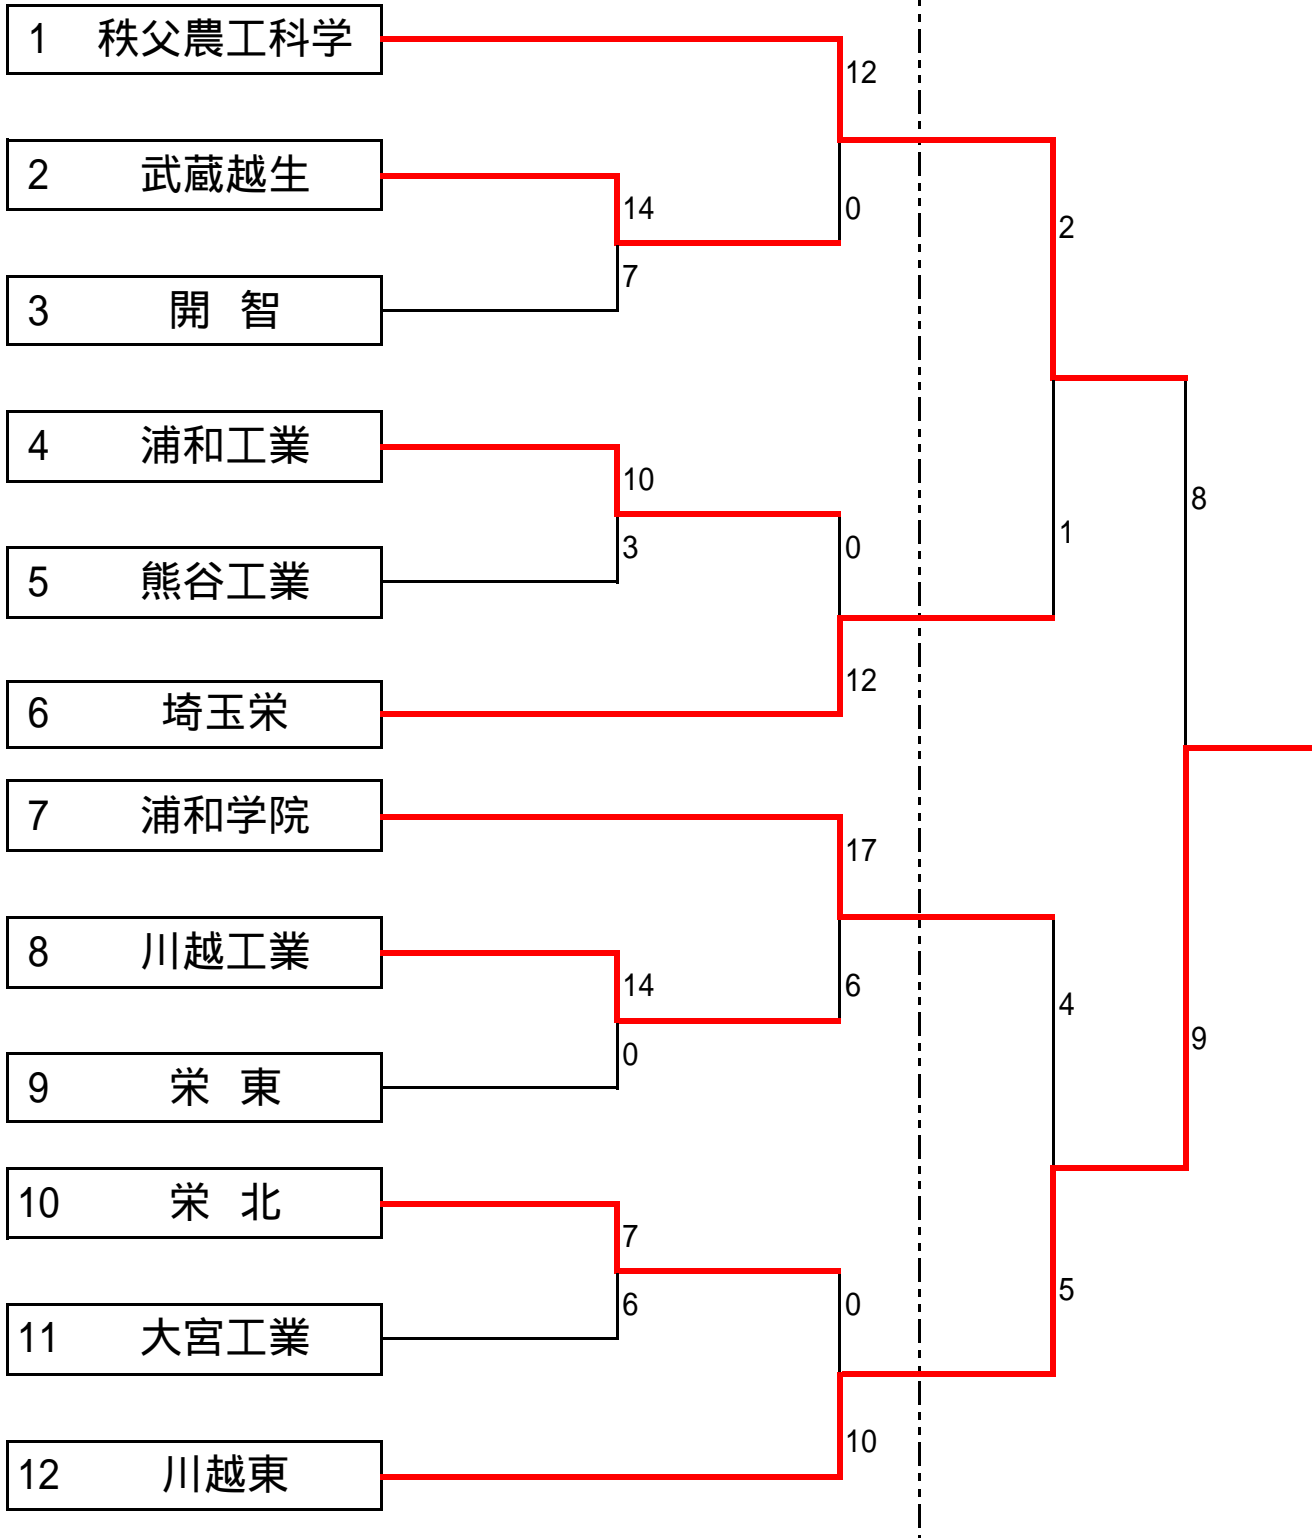

平成22年度県民総合体育大会兼ソフトボール新人大会兼全国高等学校選抜大会県予選
兼関東高等学校ソフトボール大会第1次予選(男子の部)

期 日:平成21年11月12日(金)・15日(月) 予備日16日・17日
会 場:さいたま市荒川総合運動公園(初日)・戸田市菅道満ソフトボール球場(2日目)
日 程:第1試合 9:30 第2試合 11:00

1日目

2日目

十一年ぶり二回目
川越東