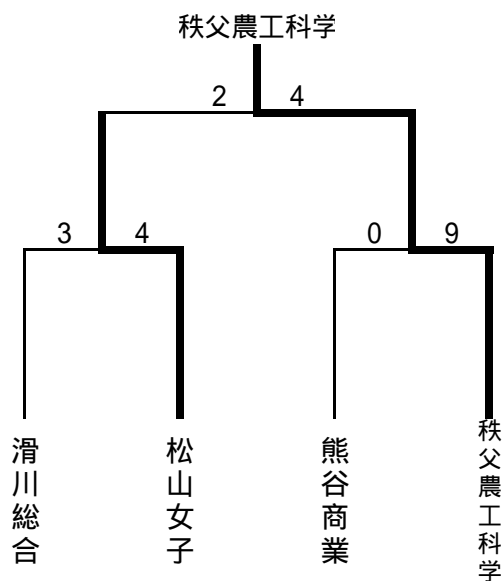

# 平成21年度新人戦北部地区二次予選会

第1シード:秩父農工科学 第2シード:松山女子

代表校:熊谷商業 滑川総合 本庄第一

Aブロック 熊谷緑地公園第3コート

10月31日(土)

	本庄第一	大妻嵐山	滑川総合
1本庄第一	-	7 - 0	4 - 9
2大妻嵐山	0 - 7	-	0 - 7
3滑川総合	9 - 4	7 - 0	-

Bブロック 秩父農工科学高校

10月11日(日)

	秩父農工科学	秩父	本庄
4秩父農工科学	-	10 - 0	7 - 0
5秩父	0 - 10	-	2 - 6
6本庄	0 - 7	6 - 2	-

Cブロック 成徳深谷高校

11月3日(火)

	熊谷女子	成徳深谷	熊谷商業
7熊谷女子	-	12 - 2	0 - 12
8成徳深谷	2 - 12	-	0 - 12
9熊谷商業	12 - 0	12 - 0	-

Dブロック 熊谷緑地公園第3・4コート

10月12日(月)

11月4日(水)

県大会シード決定戦

県大会代表決定戦