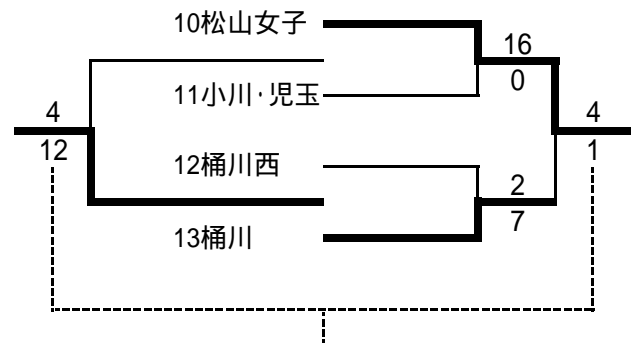

	秩父農工科学	秩父	本庄
4秩父農工科学	-	10 - 0	7 - 0
5秩父	0 - 10	-	2 - 6
6本庄	0 - 7	6 - 2	-

Cブロック 成徳深谷高校

11月3日(火)

	熊谷女子	成徳深谷	熊谷商業
7熊谷女子	-	12 - 2	0 - 12
8成徳深谷	2 - 12	-	0 - 12
9熊谷商業	12 - 0	12 - 0	-

Dブロック 熊谷緑地公園第3・4コート

10月12日(月)

11月4日(水)

県大会シード決定戦

県大会代表決定戦