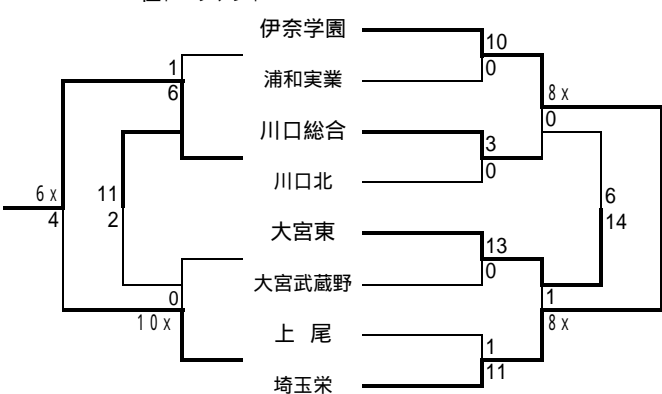

平成21年 県南選手権兼 新人戦1次予選

Aブロック 8月21日 荒川総合運動公園

	伊奈学園	合同	浦和東
伊奈学園		10x - 0	10x - 0
合同	0 - 10x		0 - 10x
浦和東	0 - 10x	10x - 0	

合同:いずみ・大宮光陵

Bブロック 8月19日 埼玉栄グラウンド

	埼玉栄	大宮商業	浦和南
埼玉栄		18x - 0	7x - 0
大宮商業	0 - 18x		0 - 7x
浦和南	0 - 7x	7x - 0	

Cブロック 8月20日 荒川総合運動公園

	大宮東	淑徳与野	浦和北
大宮東		10x - 0	13 - 0
淑徳与野	0 - 10x		12 - 4
浦和北	0 - 13x	4 - 12	

Dブロック 8月25日 荒川総合運動公園

	川口北	大宮開成	市立川口
川口北		10x - 0	10x - 0
大宮開成	0 - 10x		19x - 15
市立川口	0 - 10x	15 - 19x	

Eブロック 8月21日 荒川総合運動公園

	上尾	合同	浦和西
上尾		10x - 0	9x - 2
合同	0 - 10x		0 - 10x
浦和西	2 - 9x	10x - 0	

合同:岩槻商業・開智

Fブロック 8月24日 荒川総合運動公園

	浦和一女	合同	大宮武蔵野
浦和一女		10x - 9	2 - 7
合同	9 - 10x		0 - 12
大宮武蔵野	7 - 2	12x - 0	

合同:大宮工業・南稜

Gブロック 8月24日 荒川総合運動公園

	浦和実業	大宮西	大宮南	浦和学院
浦和実業		19 - 1	10 - 0	キケン
大宮西	1 - 19		10 - 11x	キケン
大宮南	0 - 10x	11x - 10		キケン
浦和学院	キケン	キケン	キケン	

Hブロック 8月24・25日 荒川総合運動公園

	川口総合	小松原女子	上尾鷹の台	市立浦和
川口総合		10x - 0	10x - 0	10x - 0
小松原女子	0 - 10x		1 - 11x	12 - 19x
上尾鷹の台	0 - 10x	11x - 1		10 - 9
市立浦和	0 - 10x	19x - 12	9 - 10	

決勝トーナメント

1位トーナメント