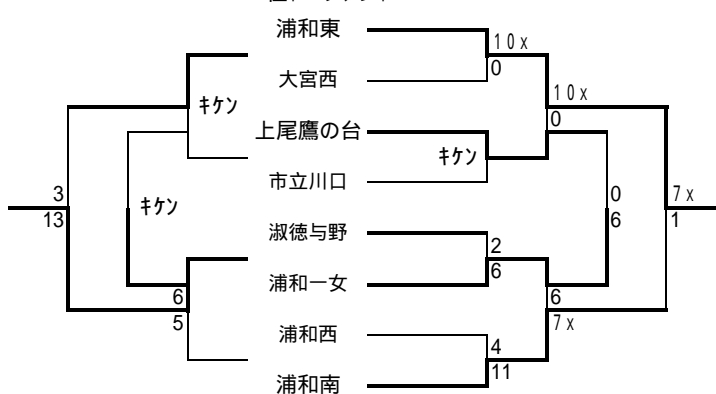

	上尾	合同	浦和西
上尾		10x - 0	9x - 2
合同	0 - 10x		0 - 10x
浦和西	2 - 9x	10x - 0	

合同:岩槻商業・開智

Fブロック 8月24日 荒川総合運動公園

	浦和一女	合同	大宮武蔵野
浦和一女		10x - 9	2 - 7
合同	9 - 10x		0 - 12
大宮武蔵野	7 - 2	12x - 0	

合同:大宮工業・南稜

Gブロック 8月24日 荒川総合運動公園

	浦和実業	大宮西	大宮南	浦和学院
浦和実業		19 - 1	10 - 0	キケン
大宮西	1 - 19		10 - 11x	キケン
大宮南	0 - 10x	11x - 10		キケン
浦和学院	キケン	キケン	キケン	

Hブロック 8月24・25日 荒川総合運動公園

	川口総合	小松原女子	上尾鷹の台	市立浦和
川口総合		10x - 0	10x - 0	10x - 0
小松原女子	0 - 10x		1 - 11x	12 - 19x
上尾鷹の台	0 - 10x	11x - 1		10 - 9
市立浦和	0 - 10x	19x - 12	9 - 10	

決勝トーナメント

1位トーナメント

2位トーナメント

県大会出場校:伊奈学園、埼玉栄

2次予選第1シード校:大宮東、川口総合、川口北、上尾、浦和実業、大宮武蔵野、浦和東

2次予選第2シード校:浦和南、浦和一女、上尾鷹の台、淑徳与野、大宮西、浦和西、市立川口