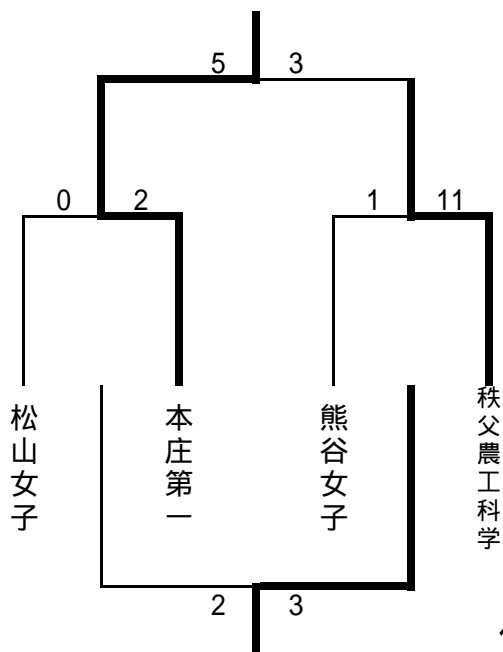

平成21年度新人戦北部地区一次予選会兼北部地区大会

期日:平成21年8月24日・25日

予備日:8月26日・27日

会場:熊谷緑地公園

8月24日(月)

Aブロック (第2コート)

	本庄第一	本庄高校	小川・児玉
1本庄第一	-	7 - 4	10 - 0
2本庄高校	4 - 7	-	14 - 1
3小川・児玉	0 - 10	1 - 14	-

Bブロック (第3コート)

	松山女子	秩父高校	桶川高校
4松山女子	-	7 - 0	8 - 1
5秩父高校	0 - 7	-	1 - 9
6桶川高校	1 - 8	9 - 1	-

Cブロック (第4コート)

	秩父農工科学	桶川西高	大妻嵐山
7秩父農工科学	-	7 - 2	17 - 1
8桶川西高	2 - 7	-	20 - 1
9大妻嵐山	1 - 17	1 - 20	-

Dブロック (第5コート)

	10熊谷女子	11成徳深谷	12熊谷商業	13滑川総合
10熊谷女子	-	10 - 3	6 - 5	0 - 2
11成徳深谷	0 - 11	-	0 - 2	11 - 6
12熊谷商業	11 - 0	11 - 6	-	0 - 2
13滑川総合	0 - 2	6 - 5	0 - 2	-

8月25日(火)

1位トーナメント