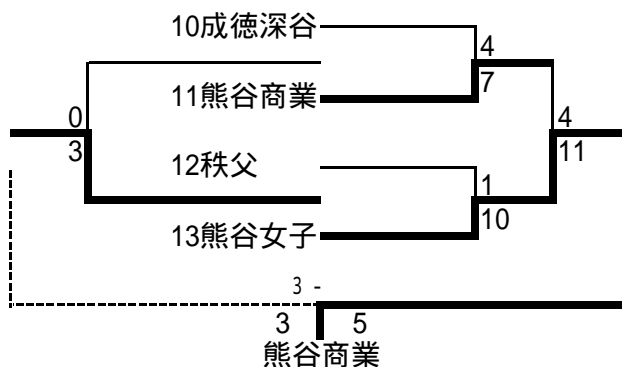

平成21年度学校総合体育大会兼全国総合体育大会北部支部予選

代表校:滑川総合、松山女子、本庄第一、熊谷女子、熊谷商業、秩父農工科学

期日:平成21年6月2日・3日 予備日5日
会場:熊谷緑地公園

6月2日(火)

Aブロック (第2コート)

	滑川総合	本庄	桶川
1滑川総合		5 - 0	4 - 0
2本庄	0 - 5		2 - 3
3桶川	0 - 4	3 - 2	

Bブロック (第3コート)

	松山女子	桶川西	児玉
4松山女子		3 - 1	11 - 0
5桶川西	1 - 3		10 - 0
6児玉	0 - 11	0 - 10	

Cブロック (第4コート)

	本庄第一	小川	秩父農工科学
7本庄第一		13 - 0	3 - 0
8小川	0 - 13		0 - 10
9秩父農工科学	0 - 3	10 - 0	

Dブロック (第5・8コート)