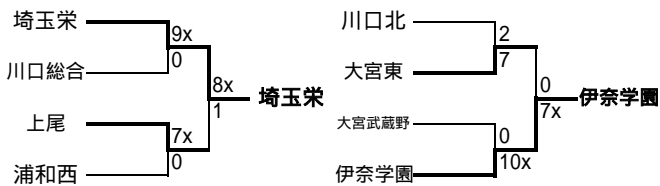

Fブロック 8月31日 大宮東グラウンド

	大宮東	淑徳与野	大宮工業
大宮東		11-0	7-0
淑徳与野	0-11		7-0
大宮工業	0-7	0-7	

Gブロック 8月27日・9月4日 荒川総合運動公園

	川口総合	大宮光陵	大宮西	浦和一女
川口総合		10x-0	11x-1	10x-1
大宮光陵	0-10x		2x-0	8-9x
大宮西	1-11x	0-2x		1-8x
浦和一女	1-10x	9x-8	8x-1	

Hブロック 9月3・4日 荒川総合運動公園

	浦和実業	大宮武蔵野	いずみ	市立浦和
浦和実業		3-4	12x-2	6-4
大宮武蔵野	4-3		15-0	2-3x
いずみ	2-12x	0-15		0-15x
市立浦和	4-6	3x-2	15x-0	

決勝トーナメント

1位トーナメント: 上尾高校グラウンド (9月14日)

2位トーナメント: 大宮工業グラウンド (9月14日)

シード決め: 大宮工業グラウンド (9/15)