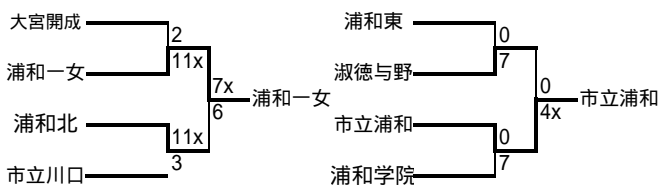

Fブロック 8月31日 大宮東グラウンド

	大宮東	淑徳与野	大宮工業
大宮東		11-0	7-0
淑徳与野	0-11		7-0
大宮工業	0-7	0-7	

Gブロック 8月27日・9月4日 荒川総合運動公園

	川口総合	大宮光陵	大宮西	浦和一女
川口総合		10x-0	11x-1	10x-1
大宮光陵	0-10x		2x-0	8-9x
大宮西	1-11x	0-2x		1-8x
浦和一女	1-10x	9x-8	8x-1	

Hブロック 9月3・4日 荒川総合運動公園

	浦和実業	大宮武蔵野	いずみ	市立浦和
浦和実業		3-4	12x-2	6-4
大宮武蔵野	4-3		15-0	2-3x
いずみ	2-12x	0-15		0-15x
市立浦和	4-6	3x-2	15x-0	

決勝トーナメント

1位トーナメント: 上尾高校グラウンド (9月14日)

2位トーナメント: 大宮工業グラウンド (9月14日)

シード決め: 大宮工業グラウンド (9/15)

県大会出場校: 埼玉栄、伊奈学園

2次予選第1シード校: 上尾、大宮東、浦和西、大宮武蔵野、川口北、川口総合、市立浦和

2次予選第2シード校: 浦和一女、浦和北、淑徳与野、浦和学院、浦和東、大宮開成、市立川口