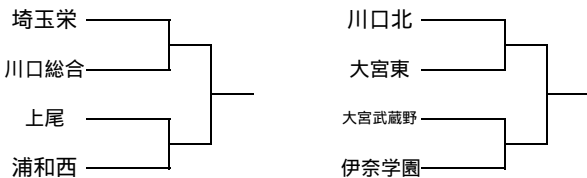

Gブロック 8月27日・9月4日 荒川総合運動公園

	川口総合	大宮光陵	大宮西	浦和一女
川口総合		10x-0	11x-1	10x-1
大宮光陵	0-10x		2x-0	8-9x
大宮西	1-11x	0-2x		1-8x
浦和一女	1-10x	9x-8	8x-1	

Hブロック 9月3・4日 荒川総合運動公園

	浦和実業	大宮武蔵野	いずみ	市立浦和
浦和実業		3-4	12x-2	6-4
大宮武蔵野	4-3		15-0	2-3x
いずみ	2-12x	0-15		0-15x
市立浦和	4-6	3x-2	15x-0	

決勝トーナメント

1位トーナメント: 上尾高校グラウンド (9月14日)

2位トーナメント: 大宮工業グラウンド (9月14日)

シード決め: 荒川総合運動公園 (8月30日)