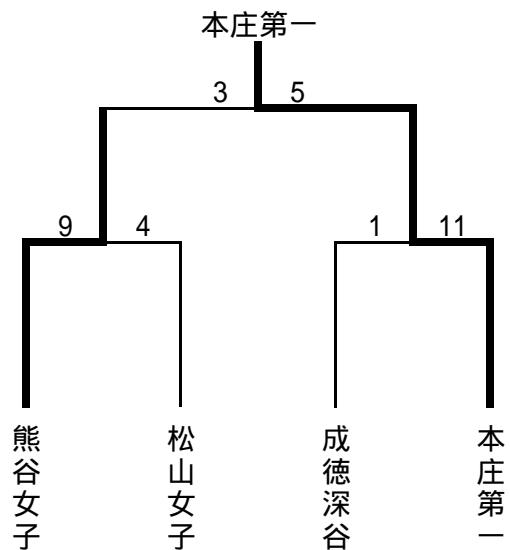

平成20年度新人戦北部地区二次予選会

会場:熊谷緑地公園

第1シード:本庄第一 第2シード:熊谷女子
代表校 松山女子 成徳深谷 滑川総合

Aブロック (第2コート)

10月31日(金)

	熊谷女子	大妻嵐山	秩父
1熊谷女子		7 - 0	9 - 0
2大妻嵐山	0 - 7		0 - 7
3秩父	0 - 9	7 - 0	

Bブロック (第3コート)

10月28日(火)

	本庄第一	熊谷商業	滑川総合
4本庄第一		7 - 0	3 - 0
5熊谷商業	0 - 7		5 - 12
6滑川総合	0 - 3	12 - 5	

Cブロック (第8コート)

9月29日(月)・30日(火)

Dブロック (第3・4コート)

10月31日(金)

11月4日(火) 県大会シード決定戦

県大会代表決定戦