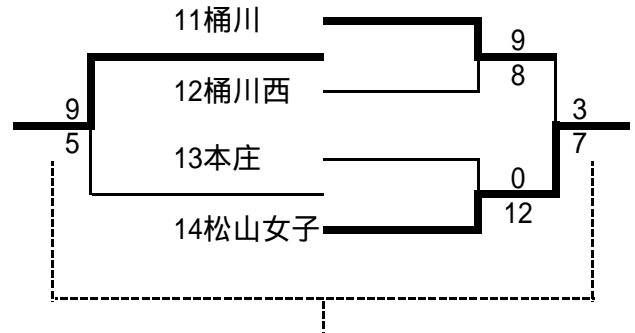

平成20年度新人戦北部地区二次予選会

会場:熊谷緑地公園

第1シード:本庄第一 第2シード:熊谷女子
代表校 松山女子 成徳深谷 滑川総合

Aブロック (第2コート)

10月31日(金)

	熊谷女子	大妻嵐山	秩父
1熊谷女子		7 - 0	9 - 0
2大妻嵐山	0 - 7		0 - 7
3秩父	0 - 9	7 - 0	

Bブロック (第3コート)

10月28日(火)

	本庄第一	熊谷商業	滑川総合
4本庄第一		7 - 0	3 - 0
5熊谷商業	0 - 7		5 - 12
6滑川総合	0 - 3	12 - 5	

Cブロック (第8コート)

9月29日(月)・30日(火)

Dブロック (第3・4コート)

10月31日(金)

11月4日(火) 県大会シード決定戦

県大会代表決定戦