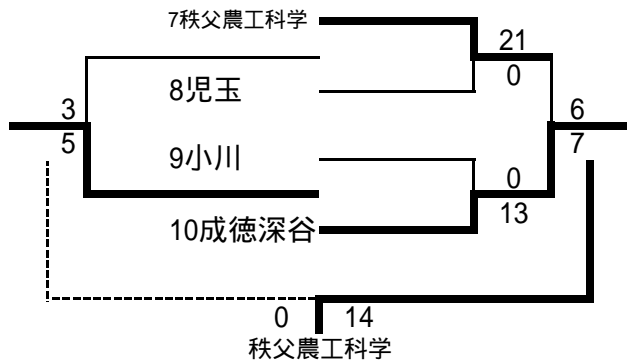

平成20年度新人戦北部地区二次予選会

会場:熊谷緑地公園

第1シード:本庄第一 第2シード:熊谷女子
代表校 松山女子 成徳深谷 滑川総合

Aブロック (第2コート)

10月31日(金)

	熊谷女子	大妻嵐山	秩父
1熊谷女子		7 - 0	9 - 0
2大妻嵐山	0 - 7		0 - 7
3秩父	0 - 9	7 - 0	

Bブロック (第3コート)

10月28日(火)

	本庄第一	熊谷商業	滑川総合
4本庄第一		7 - 0	3 - 0
5熊谷商業	0 - 7		5 - 12
6滑川総合	0 - 3	12 - 5	

Cブロック (第8コート)

9月29日(月)・30日(火)