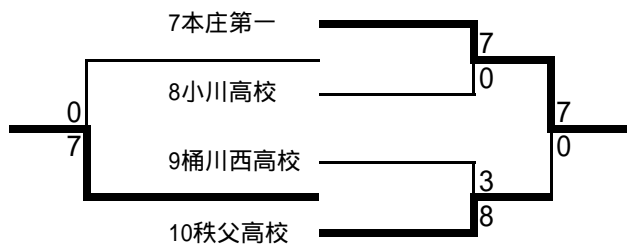

平成20年度新人戦北部地区一次予選会兼北部地区大会

期日:平成20年8月27日・9月6日
予備日:9月7日
会場:熊谷緑地公園

8月27日(水)

Aリーグ (第2コート)

	松山女子	桶川高校	熊谷商業
1松山女子	-	3 - 8	7 - 0
2桶川高校	8 - 3	-	7 - 0
3熊谷商業	0 - 7	0 - 7	-

Bリーグ (第3コート)

	熊谷女子	東京成徳深谷	本庄高校
4熊谷女子	-	8 - 0	9 - 1
5東京成徳深谷	0 - 8	-	9 - 4
6本庄高校	1 - 9	4 - 9	-

Cリーグ (第4コート)