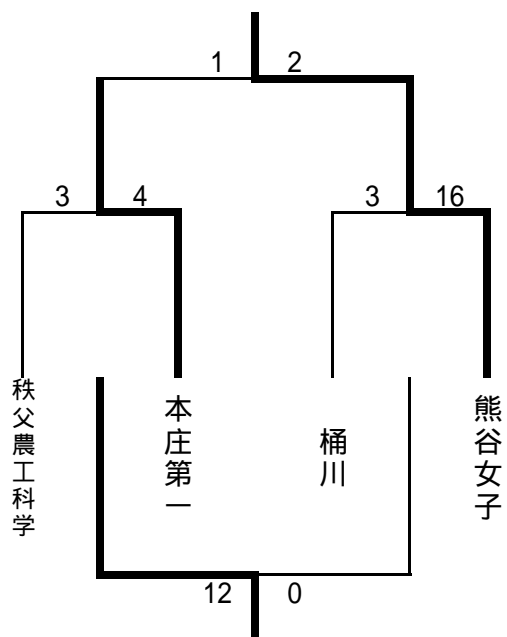

平成20年度新人戦北部地区一次予選会兼北部地区大会

期日:平成20年8月27日・9月6日
予備日:9月7日
会場:熊谷緑地公園

8月27日(水)

Aリーグ (第2コート)

	松山女子	桶川高校	熊谷商業
1松山女子	-	3 - 8	7 - 0
2桶川高校	8 - 3	-	7 - 0
3熊谷商業	0 - 7	0 - 7	-

Bリーグ (第3コート)

	熊谷女子	東京成徳深谷	本庄高校
4熊谷女子	-	8 - 0	9 - 1
5東京成徳深谷	0 - 8	-	9 - 4
6本庄高校	1 - 9	4 - 9	-

Cリーグ (第4コート)

Dリーグ (第5コート)

9月6日(土)

1位トーナメント

2位トーナメント

- 1位 熊谷女子
- 2位 本庄第一
- 3位 秩父農工科学
- 4位 桶川
- 5位 松山女子