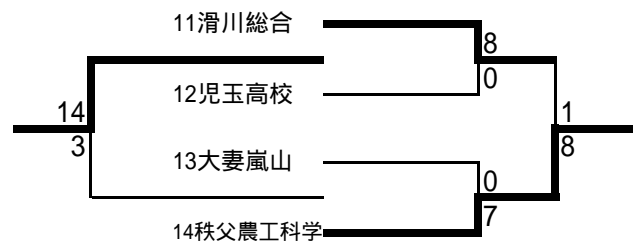

Dリーグ (第5コート)

9月6日(土)