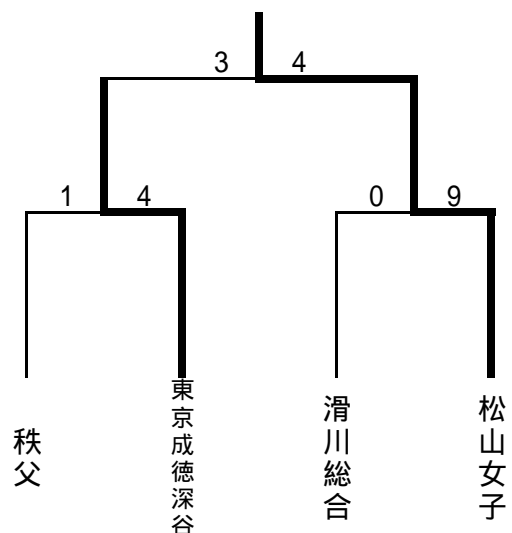

平成20年度新人戦北部地区一次予選会兼北部地区大会

期日:平成20年8月27日・9月6日
予備日:9月7日
会場:熊谷緑地公園

8月27日(水)

Aリーグ (第2コート)

	松山女子	桶川高校	熊谷商業
1松山女子	-	3 - 8	7 - 0
2桶川高校	8 - 3	-	7 - 0
3熊谷商業	0 - 7	0 - 7	-

Bリーグ (第3コート)

	熊谷女子	東京成徳深谷	本庄高校
4熊谷女子	-	8 - 0	9 - 1
5東京成徳深谷	0 - 8	-	9 - 4
6本庄高校	1 - 9	4 - 9	-

Cリーグ (第4コート)

Dリーグ (第5コート)

9月6日(土)

1位トーナメント

2位トーナメント

- 1位 熊谷女子
- 2位 本庄第一
- 3位 秩父農工科学
- 4位 桶川
- 5位 松山女子