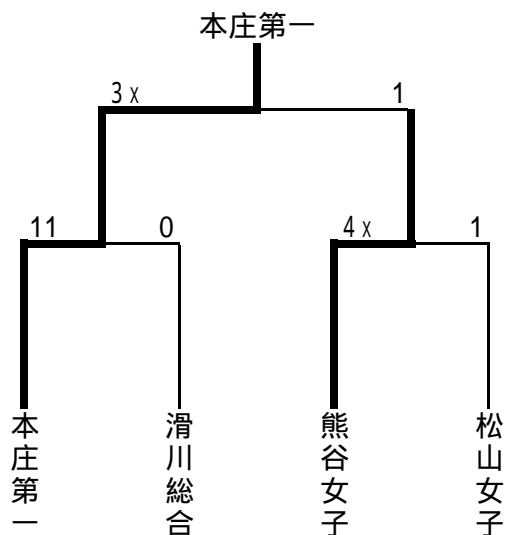

平成19年度新人戦北部地区二次予選会兼秋季県北大大会

第1シード:本庄第一 第2シード:熊谷女子
代表校 松山女子 滑川総合 秩父高校

期日:平成19年10月9日~10日

会場:熊谷緑地公園

10月9日(火)

Aリーグ (a;第2コート)

	本庄第一	桶川・桶川西	成徳深谷
本庄第一	-	10x - 0	10x - 0
桶川・桶川西	0 - 10x	-	8x - 7
成徳深谷	0 - 10x	7 - 8x	-

Bリーグ (b;第3コート)

	松山女子	本庄高校	秩父高校
松山女子	-	10x - 0	6 - 2
本庄高校	0 - 10x	-	0 - 10x
秩父高校	2 - 6	10x - 0	-

Cリーグ (c;第4コート)

	熊谷女子	児玉・鳩山	熊谷商業
熊谷女子	-	17x - 0	7 - 0
児玉・鳩山	0 - 17x	-	7 - 0
熊谷商業	0 - 7	0 - 7	-

Dリーグ (d;第5コート)

	滑川総合	大妻嵐山	秩父農工科
滑川総合	-	12x - 0	3x - 2
大妻嵐山	0 - 12x	-	0 - 12x
秩父農工科	2 - 3x	12x - 0	-

10月10日(水) 県大会シード決定戦