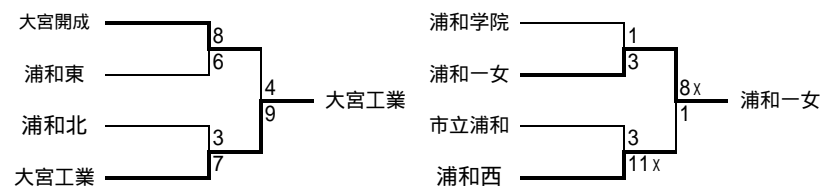

Hブロック 8月21日 荒川総合運動公園

	浦和東	淑徳与野	市立川口
浦和東		5x-4	0-7x
淑徳与野	4-5x		0-10x
市立川口	7x-0	10x-0	

決勝トーナメント: 荒川総合運動公園 (8月29日)

1位トーナメント

2位トーナメント

シード決め: 荒川総合運動公園 (8月30日)

埼玉栄・伊奈学園は県大会出場権を獲得。南部地区のシード校。  
上尾・浦和一女・浦和実業・大宮商業・大宮東・市立川口・川口北は2次予選のシード校。