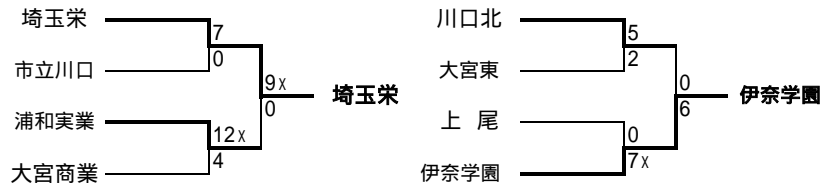

Fブロック 8月24日 荒川総合運動公園

	上尾	川口総合	市立浦和
上尾		5x-2	7x-1
川口総合	2-5x		4-6
市立浦和	1-7x	6-4	

Gブロック 8月21・22日 荒川総合運動公園

	浦和実業	開智	いずみ	浦和北
浦和実業		10x-0	11x-0	8-5
開智	0-10x		10x-1	0-7x
いずみ	0-11x	1-10x		0-9x
浦和北	5-8	7x-0	9x-0	

Hブロック 8月21日 荒川総合運動公園

	浦和東	淑徳与野	市立川口
浦和東		5x-4	0-7x
淑徳与野	4-5x		0-10x
市立川口	7x-0	10x-0	

決勝トーナメント: 荒川総合運動公園 (8月29日)

1位トーナメント

2位トーナメント

シード決め: 荒川総合運動公園 (8月30日)

埼玉栄・伊奈学園は県大会出場権を獲得。南部地区のシード校。  
上尾・浦和一女・浦和実業・大宮商業・大宮東・市立川口・川口北は2次予選のシード校。