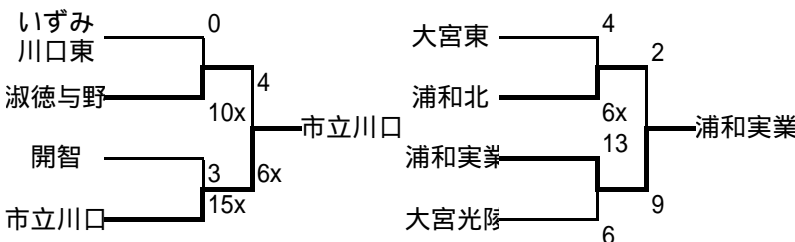

Fブロック 5月29日 道 満

	大宮開成	浦和北	川口総合
大宮開成		10x-0	11x-4
浦和北	0-10x		10x-0
川口総合	4-11x	0-10x	

Gブロック 5月10日 荒川総合運動公園

	浦和実業	浦和東	常盤
浦和実業		2-4	15-1
浦和東	4-2		13-3
常盤	1-15	3-13	

Hブロック 5月29・30日 荒川総合運動公園

	浦和学院	大宮光陵	大宮工業	岩槻商業
浦和学院		0-3	1-3	11-3
大宮光陵	3-0		1-8	22-1
大宮工業	3-1	8-1		10-0
岩槻商業	3-11	1-22	0-10	

## 2次予選