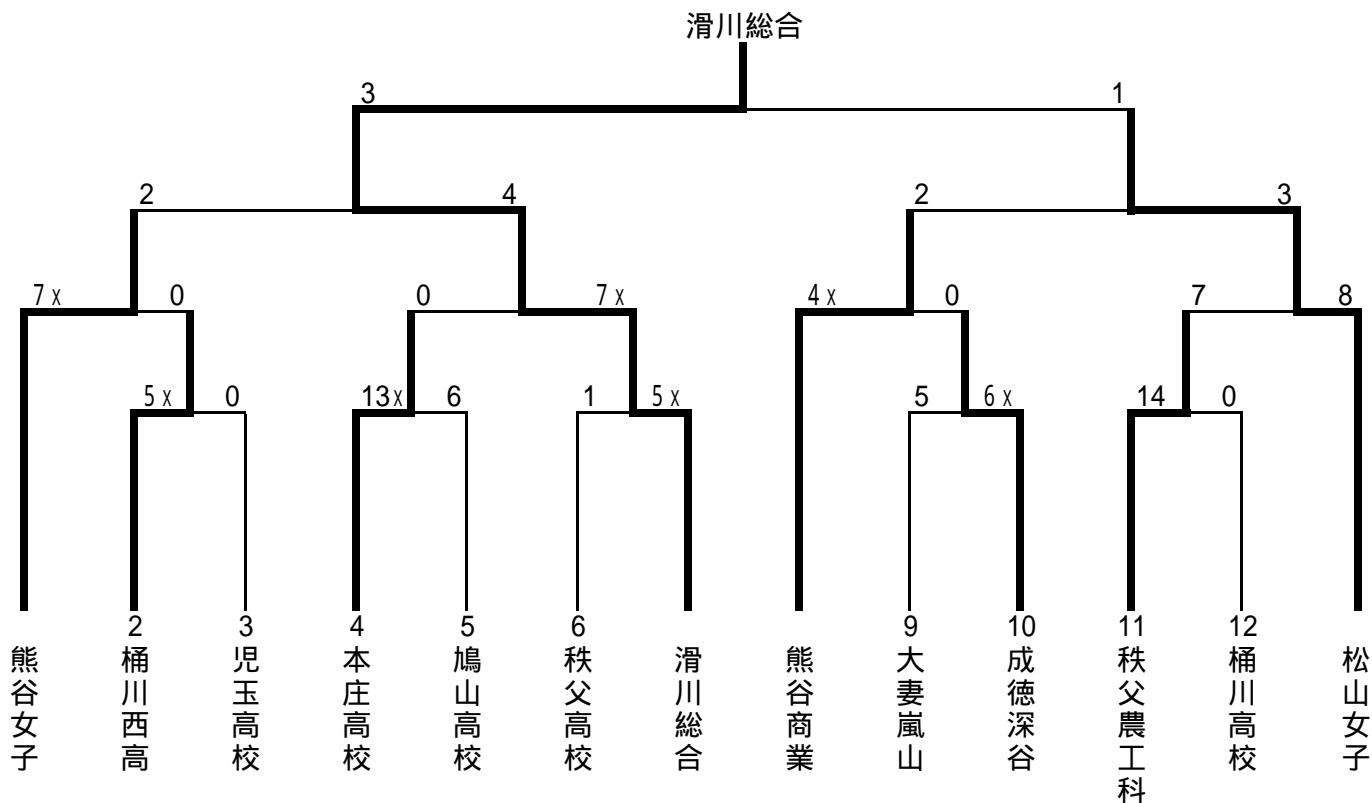

平成18年度学校総合体育大会兼全国総合体育大会北部地区予選

県大会出場校:滑川総合・松山女子・熊谷女子・熊谷商業
桶川西・成徳深谷・秩父 本庄第一(シード)

	桶川西	鳩山	桶川
桶川西		4x - 1	6x - 0
鳩山	1 - 4x		10 - 3
桶川	0 - 6x	3 - 10	

	成徳深谷	本庄	児玉
成徳深谷		15x - 8	10x - 3
本庄	8 - 15x		7 - 4
児玉	3 - 10x	4 - 7	

	秩父農工科	秩父	大妻嵐山
秩父農工科		0 - 4	8 - 0
秩父	4 - 0		11 - 3
大妻嵐山	0 - 8	3 - 11	

日時:平成18年6月2日(金)・3日(土)

会場:熊谷緑地公園

時間:1日目;9:30 2日目;9:00開始

コート

1日目:A 2 B 3 C 4 練習会場 5・6

2日目:A 5 B 6 C 7 練習会場 8・9・10