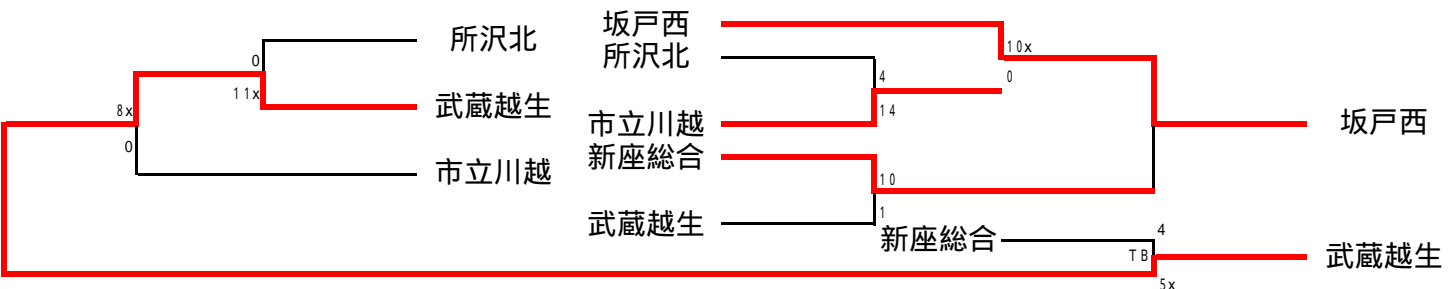

平成18年度 西部地区新人大会2次予選

第一代表 星野 第二代表 細田学園 狭山清陵

代表校 坂戸西 和光国際 川越女子 朝霞 志木 川越西 山村女子 武蔵越生

Bブロック 10月30日 狭山市上奥富運動公園

	和光国際	川越総合	狭山経済
和光国際		9x - 0	4 - 0
川越総合	0 - 9x		5x - 4
狭山経済	0 - 4	4 - 5x	

Cブロック 10月28日 川越女子グラウンド

	川越女子	川越初雁	合同
川越女子		10 - 0	10 - 1
川越初雁	0 - 10		0 - 12
合同	1 - 10	12 - 0	

合同：豊岡 所沢 所沢商業

Dブロック 10月30日 狭山市上奥富運動公園

	朝霞	入間向陽	西武文理
朝霞		8x - 0	33 - 0
入間向陽	0 - 8x		14x - 7
西武文理	0 - 33	7 - 14x	

Eブロック 10月30日 狭山市上奥富運動公園

	志木	所沢西	朝霞西
志木		7x - 4	6x - 2
所沢西	4 - 7x		5 - 7
朝霞西	2 - 6x	7 - 5	

Fブロック 10月31日 狭山市上奥富運動公園

	川越西	合同	川越南
川越西		4 - 2	8x - 1
合同	2 - 4		16 - 2
川越南	1 - 8x	2 - 16	

Gブロック 10月31日 狭山市上奥富運動公園

	山村女子	坂戸	合同
山村女子		10 - 0	7 - 0
坂戸	0 - 10		6 - 5
合同	2 - 6x	5 - 6	

合同：秋草 飯能南

合同：和光 西武台 所沢中央

Aトーナメント

シード校決定戦 10月

	星野高校	細田学園	狭山清陵
星野高校		7x - 0	
細田学園	0 - 7x		
狭山清陵