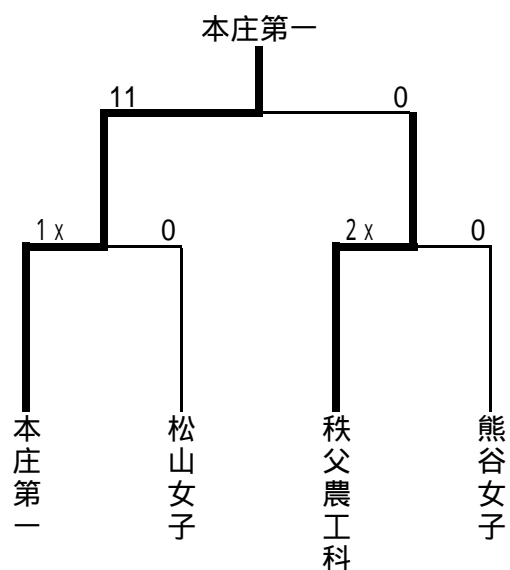

平成18年度新人戦北部地区二次予選会兼秋季県北大大会

期日:平成18年10月29日~30日

会場:熊谷緑地公園

10月29日(日)

Aリーグ (a;第2コート)

	本庄第一	熊谷商業	桶川高校
本庄第一		10x - 0	10x - 0
熊谷商業	0 - 10x		11x - 1
桶川高校	0 - 10x	1 - 11x	

Bリーグ (b;第3コート)

	滑川総合	大妻嵐山	熊谷女子
滑川総合		15 - 0	2 - 3
大妻嵐山	0 - 15		0 - 10x
熊谷女子	3 - 2	10x - 0	

県大会代表決定戦