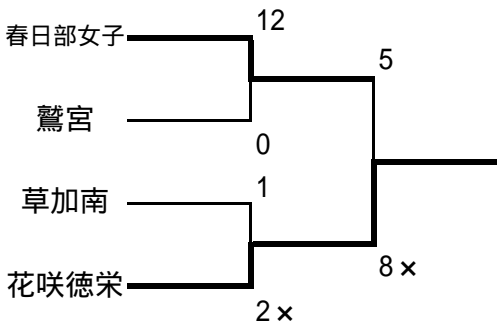

18年度東部地区新人大会1次予選

Aブロック 8月21、22日 鷺宮高校

	鷺宮	春日部共栄	久喜北陽	越谷北
鷺宮		6x-5	7x-0	1x-0
春日部共栄	5-6x		17-9	3-2
久喜北陽	0-7x	9-17		2x-1
越谷北	0-1x	2-3	1-2x	

Bブロック 8月22、23日 草加南高校

	久喜	草加南	草加	越谷西
久喜		3-4x	9x-2	12-1
草加南	4x-3		6x-1	7x-6
草加	2-9x	1-6x		5x-4
越谷西	1-12	6-7x	4-5x	

Cブロック 8月22、23日 花咲徳栄高校

	花咲徳栄	越谷総合技術	春日部東	庄和
花咲徳栄		10x-3	10x-0	9x-0
越谷総合技術	3-10x		10x-4	8x-1
春日部東	0-10x	4-10x		13-7
庄和	0-9x	1-8x	7-13	

Dブロック 8月20、21日 春日部女子高校

	春日部女子	越谷南	松伏	八潮
春日部女子		10x-5	14x-4	4x-2
越谷南	5-10x		8x-1	2-3x
松伏	4-14x	1-8x		0-7
八潮	2-4x	3x-2	7-0	

1位トーナメント

8月26日 花咲徳栄高校