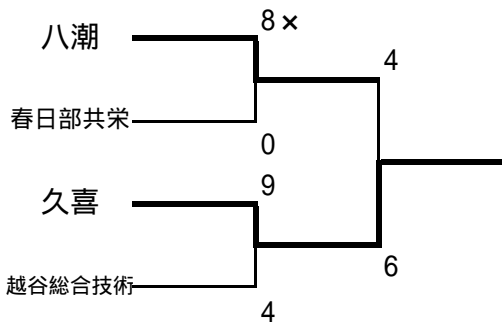

7位決定戦

2位トーナメント

8月26日 春日部共栄高校